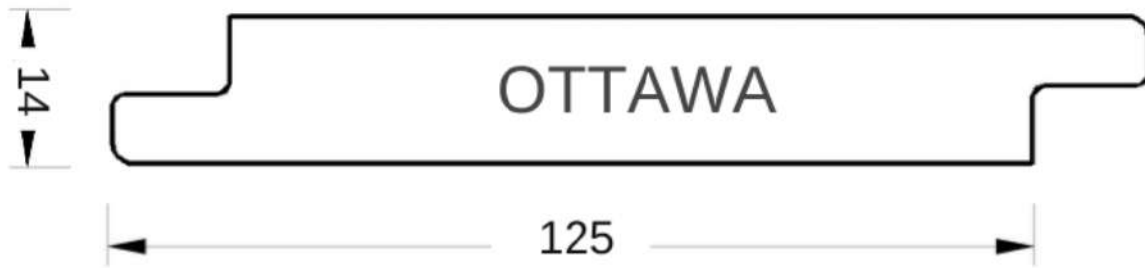

www.JOUEN-Freres.fr

ZAC des Pâtis

56910 Saint Nicolas du Tertre

Tel : 02.97.93.78.00

Fax : 02.97.93.78.03

Courriel : contact@jouen-freres.fr

Essences T.H.T. : Épicéa, Peuplier
Dimensions courantes : 14x125mm

Poids épicéa : 6.3kg/m²
Poids peuplier : 5.9kg/m²

Un bardage léger pour s'adapter aux contraintes des Tiny House

Essences T.H.T. disponibles : Épicéa, Peuplier

autres essences sur demande

Bois Certifié PEFC