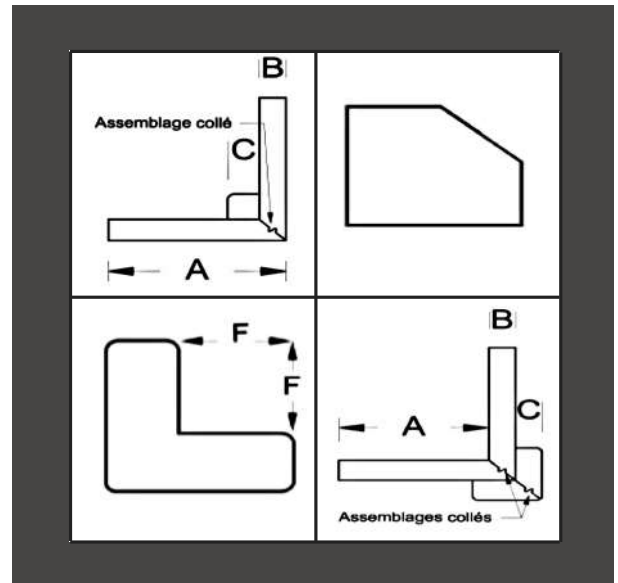

OPTIONS ET ACCESSOIRES

- finition brossée (*sur essence épicéa*)
- finition brut de sciage (*sur essence épicéa*)
- finition couleur (*sur échantillons*)

- cornière
- angle extérieur sortant
- angle intérieur rentrant
- baguette intérieure

FINITION COULEUR:

- Huiles et pigments naturels
- Tenue longue durée
- Entretien facile