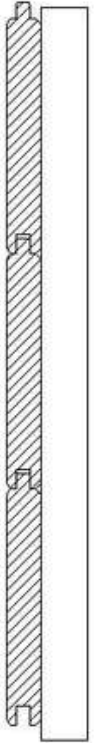

# CLIN : COPENHAGUE

Fixation pointes apparentes

Fabricant  
Leader Français du portail et de  
la clôture bois sur mesure  
Bardage bois THT  
Terrasse bois THT  
Travail à façon

[www.JOUEN-Freres.fr](http://www.JOUEN-Freres.fr)

## Un clin naturel, stable, pour une surface plane

**Essences T.H.T. disponibles : Épicéa, Peuplier**

*autres essences sur demande*

**Bois Certifiés PEFC**

**Clin pose horizontale ou verticale**

**Fixation pointes apparentes**

**Classe emploi 3a 3b**

**Toutes longueurs selon bois disponibles**

**Rainures-languettes en bout**

**Pose selon DTU 41-2**

*Notre Traitement Haute Température (T.H.T.) à base de vapeur d'eau,  
confère de nouvelles propriétés au bois, sans intrant chimique.*

## SECTIONS :

Épicéa T.H.T. :

- 20x135mm
- 18x135mm

Peuplier T.H.T. :

- 20x135mm
- 18x135mm