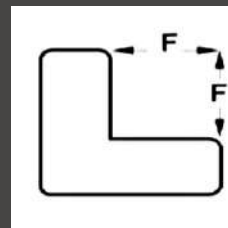

## SECTIONS :

Épicéa T.H.T. :

- 20x120mm
- 18x120mm

Peuplier T.H.T. :

- 20x120mm
- 18x120mm

## ACCESSOIRES :

Angle extérieur (sortant)

Angle intérieur (rentrant)

Cornière (extérieure)

Baguette (intérieure)